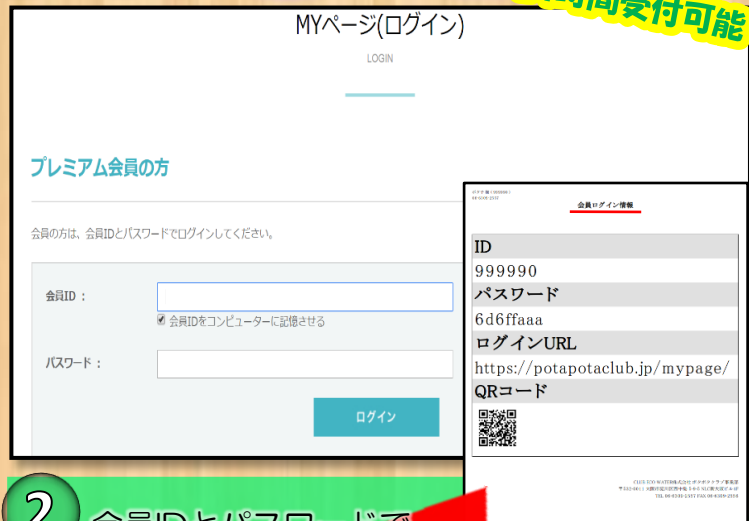

ポタポタクラブプレミアム
会員専用WEB注文方法

自分でサクッと注文可能！
初めてでも簡単です★

24時間受付可能

① URL 【 <http://www.potapotaclub.jp> 】
トップページへアクセス

画面右上の項目から
ログインボタンを選択

② 会員IDとパスワードで
マイページへログイン！

※会員IDとパスワードは、初回サーバーに同梱の青い冊子の中の
【**会員ログイン情報**】に記載させて頂いております。ご不明の場合は、
弊社までご連絡下さいませ。ご登録の住所へ郵送させて頂きます。

③ 商品一覧・グッズ一覧より
ご希望の商品を選び、カートへ

ログイン後のご購入で、一般通販価格より
¥500お安くお買い求め頂けます*

④ お届け先やお支払い方法など
入力後、完了画面にて注文完了\^^/

ご注文完了のメールをお送りいたします♪
商品の到着までしばらくお待ち下さいませ。

WEB注文はスマートフォンやタブレット端末にも対応しております。
マイページよりマイル交換も可能です。

18時までのご注文で代金引換又はクレジットカードでお支払いの場合、
翌営業日の出荷となります。