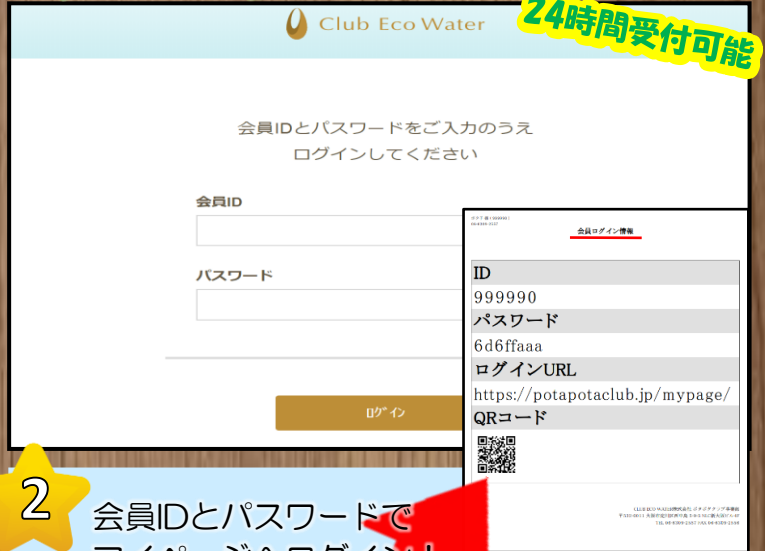

Club Eco Water 会員専用WEB注文方法

初めてでも簡単なインターネット注文が便利です♪

1 URL【<http://www.bcew.jp/>】
トップページへアクセス

会員専用ページログインを選択

2 会員IDとパスワードで
マイページへログイン!

※会員IDとパスワードは、初回サーバーに同梱の赤い冊子の中の【会員ログイン情報】に記載させて頂いております。ご不明の場合は、弊社までご連絡下さいませ。ご登録の住所へ郵送させていただきます。